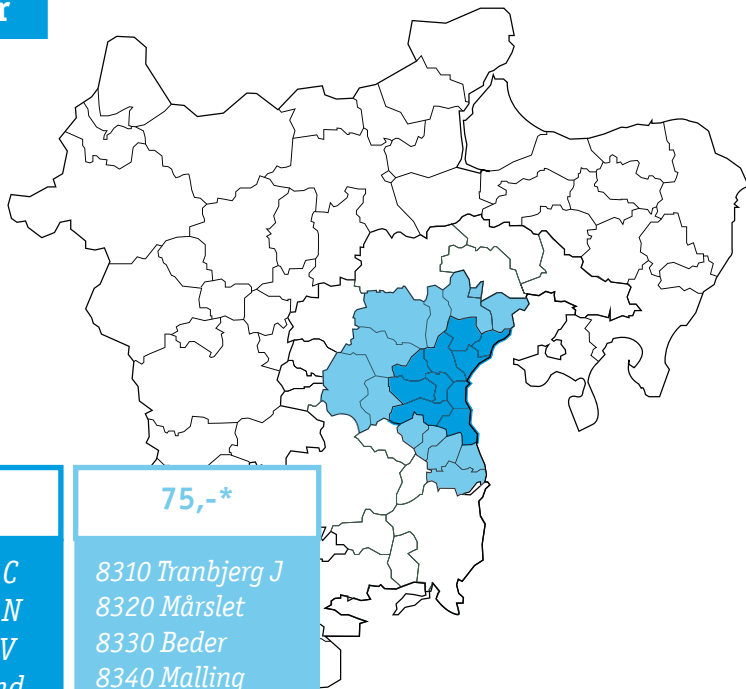

Pakkelevering

Book online på www.dfexpress.dk

Priser og zoner

49,-*

8000 Aarhus C
8200 Aarhus N
8210 Aarhus V
8220 Brabrand
8230 Åbyhøj
8240 Risskov
8250 Egå
8260 Viby J
8270 Højbjerg
8381 Tilst

75,-*

8310 Tranbjerg J
8320 Mårslet
8330 Beder
8340 Malling
8361 Hasselager
8380 Trige
8382 Hinnerup
8462 Harlev J
8464 Galten
8471 Sabro
8530 Hjortshøj