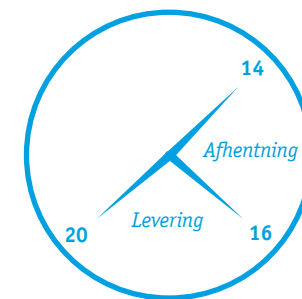

Tillæg

Aftenlevering - Bookes inden kl. 14.00

Ønsker du at få leveret dine pakker om aften, så tilbyder vi aftenlevering mellem kl. 16.00 - 20.00.

Aftenlevering skal bookes inden kl. 14.

Aftenlevering er ideelt for dig der vil imødekomme kunders behov, eller for dig som har behov for at dine pakker bliver afhentet sent og leveret samme dag. Ved aftenlevering pålægges et gebyr på 25 kr.