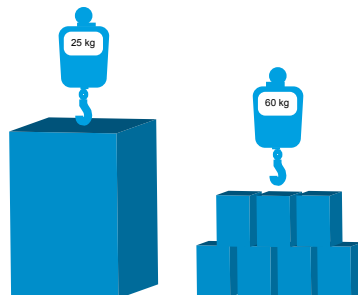

Det må din forsendelse veje og måle når du benytter pakkelevering samme dag.

- Op til 0,3 m³
- Op til 7 pakker pr. forsendelse
- Op til 60 kg. (Max. 25 kg. pr. pakke)
- Max. mål i meter: 1,8x1,1x0,25

Tillæg